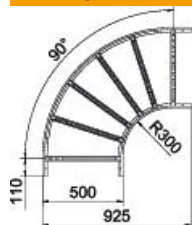

Технічний паспорт

Поворот 90° 60 A2

Артикули: 6225088

Горизонтальна кутова секція 90° із привареними перекладинами для всіх типів кабельроствів із бічною висотою 60 мм. З'єднувач замовляється окремо поштучно.

A2 Нержавіюча сталь 1.4301

2B чистий, додатково оброблений

Основні дані

Артикули	6225088
Тип	LB 90 650 R3 A2
Позначення 1	Кутова секція 90°
Позначення 2	для кабельростра
Виробник	OBO
Розмір	60x500
Матеріал	Нержавіюча сталь 1.4301
Покриття	чистий, додатково оброблений
Стандарт поверхні	
Мінімальна одиниця продажу VK	1
Одиниця вимірювання	Шт.
Маса	458,6 kg
Одиниця ваги	кг/% пара

Технічний паспорт

Поворот 90° 60 A2

Артикули: 6225088

Розміри

Ширина	500 mm
Висота	60 mm
Розмір B	500 mm
Розмір R	500 mm

Технічні характеристики

Нахил (кут)	90°
Конструкція рам	Перфорований профіль
Конструкція з боковим профілем	плаский профіль
Конструкція з'єднання	без з'єднувача
Збереження функцій	ні
Зміна напрямку	горизонтальний
Нержавіюча сталь, протравлена	ні
На шарнірах	ні
Бічний отвір	ні
Конструкція для великих відстаней	ні
Товщина перекладинки	1,5 mm