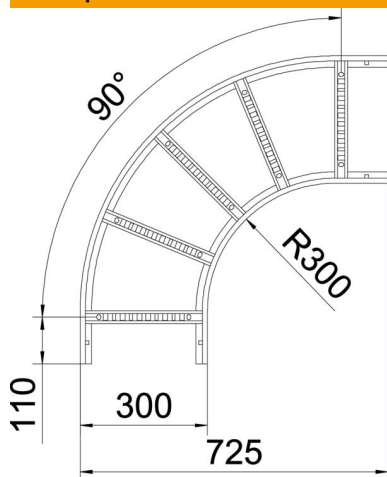

Технічний паспорт

Кут 90° 60 A4

Артикули: 6225106

Горизонтальна кутова секція 90° із привареними перекладинами для всіх типів кабельроствів із бічною висотою 60 мм. З'єднувач замовляється окремо поштучно.

A4 Сталь, нержавіюча 1,4571

2B чистий, додатково оброблений

Основні дані

Артикули	6225106
Тип	LB 90 640 R3 A4
Позначення 1	Кутова секція 90°
Позначення 2	для кабельростра
Виробник	OBO
Розмір	60x400
Матеріал	Сталь, нержавіюча 1,4571
Покриття	чистий, додатково оброблений
Стандарт поверхні	
Мінімальна одиниця продажу VK	1
Одиниця вимірювання	Шт.
Маса	378,2 kg
Одиниця ваги	kg/% пара

Технічний паспорт

Кут 90° 60 A4

Артикули: 6225106

Розміри

Ширина	400 mm
Висота	60 mm
Розмір B	400 mm
Розмір R	400 mm

Технічні характеристики

Нахил (кут)	90°
Конструкція рам	Перфорований профіль
Конструкція з боковим профілем	плаский профіль
Конструкція з'єднання	без з'єднувача
Збереження функцій	ні
Зміна напрямку	горизонтальний
Нержавіюча сталь, протравлена	ні
На шарнірах	ні
Бічний отвір	ні
Конструкція для великих відстаней	ні
Товщина перекладинки	1,5 mm