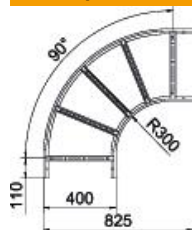

# Технічний паспорт

Поворот 90° 60 A2

Артикули: 6225086

Горизонтальна кутова секція 90° із привареними перекладинами для всіх типів кабельроствів із бічною висотою 60 мм. З'єднувач замовляється окремо поштучно.

## Основні дані

Артикули	6225086
Тип	LB 90 640 R3 A2
Позначення 1	Кутова секція 90°
Позначення 2	для кабельростра
Виробник	OBO
Розмір	60x400
Матеріал	Нержавіюча сталь 1.4301
Покриття	чистий, додатково оброблений
Стандарт поверхні	
Мінімальна одиниця продажу VK	1
Одиниця вимірювання	Шт.
Маса	373,4 kg
Одиниця ваги	kg/% пара

## Розміри

Ширина	400 mm
Висота	60 mm
Розмір B	400 mm
Розмір R	400 mm