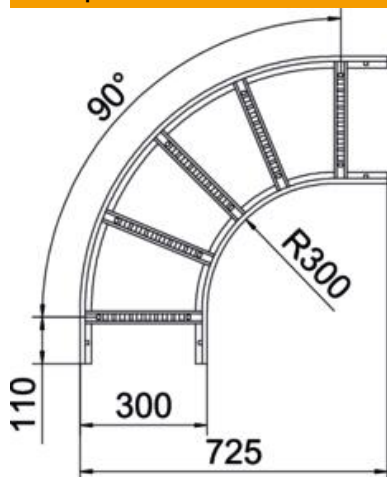

# Технічний паспорт

Кут 90° 60 A4

Артикули: 6225104

Горизонтальна кутова секція 90° із привареними перекладинами для всіх типів кабельроствів із бічною висотою 60 мм. З'єднувач замовляється окремо поштучно.

## Основні дані

Артикули	6225104
Тип	LB 90 630 R3 A4
Позначення 1	Кутова секція 90°
Позначення 2	для кабельростра
Виробник	OBO
Розмір	60x300
Матеріал	Сталь, нержавіюча 1,4571
Покриття	чистий, додатково оброблений
Стандарт поверхні	
Мінімальна одиниця продажу VK	1
Одиниця вимірювання	Шт.
Маса	326,4 kg
Одиниця ваги	кг/% пара

# Технічний паспорт

Кут 90° 60 А4

Артикули: 6225104

## Розміри

Ширина	300 mm
Висота	60 mm
Розмір B	300 mm
Розмір R	300 mm