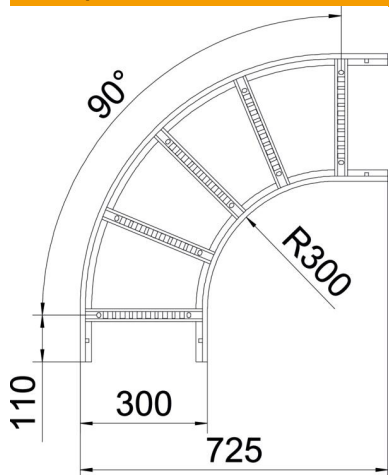

Технічний паспорт

Поворот 90° 60 A2

Артикули: 6225084

Горизонтальна кутова секція 90° із привареними перекладинами для всіх типів кабельроствів із бічною висотою 60 мм. З'єднувач замовляється окремо поштучно.

A2 Нержавіюча сталь 1.4301

2B чистий, додатково оброблений

Основні дані

Артикули	6225084
Тип	LB 90 630 R3 A2
Позначення 1	Кутова секція 90°
Позначення 2	для кабельростра
Виробник	OBO
Розмір	60x300
Матеріал	Нержавіюча сталь 1.4301
Покриття	чистий, додатково оброблений
Стандарт поверхні	
Мінімальна одиниця продажу VK	1
Одиниця вимірювання	Шт.
Маса	322,3 kg
Одиниця ваги	kg/% пара

Технічний паспорт

Поворот 90° 60 A2

Артикули: 6225084

Розміри

Ширина	300 mm
Висота	60 mm
Розмір B	300 mm
Розмір R	300 mm

Технічні характеристики

Нахил (кут)	90°
Конструкція рам	Перфорований профіль
Конструкція з боковим профілем	плаский профіль
Конструкція з'єднання	без з'єднувача
Збереження функцій	ні
Зміна напрямку	горизонтальний
Нержавіюча сталь, протравлена	ні
На шарнірах	ні
Бічний отвір	ні
Конструкція для великих відстаней	ні
Товщина перекладинки	1,5 mm