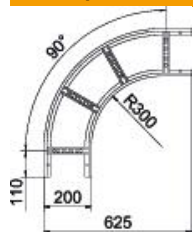

# Технічний паспорт

Кут 90° 60 А4

Артикули: 6225102

Горизонтальна кутова секція 90° із привареними перекладинами для всіх типів кабельроствів із бічною висотою 60 мм. З'єднувач замовляється окремо поштучно.

## Основні дані

Артикули	6225102
Тип	LB 90 620 R3 A4
Позначення 1	Кутова секція 90°
Позначення 2	для кабельростра
Виробник	OBO
Розмір	60x200
Матеріал	Сталь, нержавіюча 1,4571
Покриття	чистий, додатково оброблений
Стандарт поверхні	
Мінімальна одиниця продажу VK	1
Одиниця вимірювання	Шт.
Маса	261 kg
Одиниця ваги	kg/% пара

## Розміри

Ширина	200 mm
Висота	60 mm
Розмір B	200 mm
Розмір R	200 mm