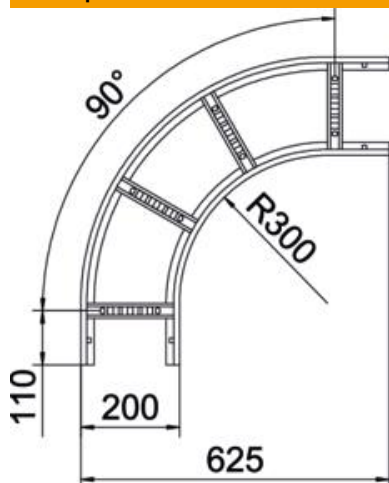

# Технічний паспорт

Поворот 90° 60 A2

Артикули: 6225082

Горизонтальна кутова секція 90° із привареними перекладинами для всіх типів кабельроствів із бічною висотою 60 мм. З'єднувач замовляється окремо поштучно.

## Основні дані

Артикули	6225082
Тип	LB 90 620 R3 A2
Позначення 1	Кутова секція 90°
Позначення 2	для кабельростра
Виробник	OBO
Розмір	60x200
Матеріал	Нержавіюча сталь 1.4301
Покриття	чистий, додатково оброблений
Стандарт поверхні	
Мінімальна одиниця продажу VK	1
Одиниця вимірювання	Шт.
Маса	257,8 kg
Одиниця ваги	кг/% пара

## Розміри

Ширина	200 mm
Висота	60 mm
Розмір B	200 mm
Розмір R	200 mm