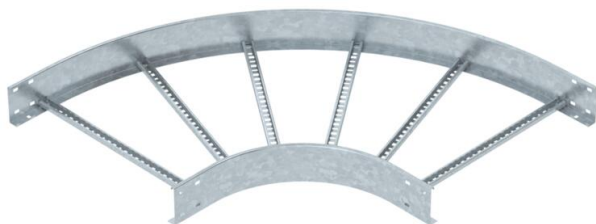

Технічний паспорт

Поворот 90° 110 FT

Артикули: 6225152

Горизонтальна кутова секція 90° із привареними перекладинами для всіх типів кабельроствів із бічною висотою 110 мм. З'єднувач замовляється окремо по частинам.

St Сталь

FT гарячецинкований

Основні дані

Артикули	6225152
Тип	LB 90 1160 R3 FT
Позначення 1	Кутова секція 90°
Позначення 2	для кабельростра
Виробник	OBO
Розмір	110x600
Матеріал	Сталь
Покриття	гарячецинкований
Стандарт поверхні	DIN EN ISO 1461
Мінімальна одиниця продажу VK	1
Одиниця вимірювання	Шт.
Маса	688,7 kg
Одиниця ваги	кг/% пара

Технічний паспорт

Поворот 90° 110 FT

Артикули: 6225152

Розміри

Ширина	600 mm
Висота	110 mm
Розмір B	600 mm
Розмір R	600 mm

Технічні характеристики

Нахил (кут)	90°
Конструкція рам	Перфорований профіль
Конструкція з боковим профілем	плаский профіль
Конструкція з'єднання	без з'єднувача
Збереження функцій	ні
Зміна напрямку	горизонтальний
Нержавіюча сталь, протравлена	ні
На шарнірах	ні
Бічний отвір	ні
Конструкція для великих відстаней	ні
Товщина перекладинки	1,5 mm