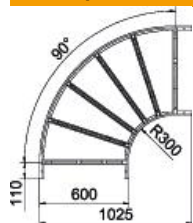

Технічний паспорт

Поворот 90° 110 FT

Артикули: 6225152

Горизонтальна кутова секція 90° із привареними перекладинами для всіх типів кабельроствів із бічною висотою 110 мм. З'єднувач замовляється окремо по частинам.

St Сталь

FT гарячецинкований

Основні дані

Артикули	6225152
Тип	LB 90 1160 R3 FT
Позначення 1	Кутова секція 90°
Позначення 2	для кабельростра
Виробник	OBO
Розмір	110x600
Матеріал	Сталь
Покриття	гарячецинкований
Стандарт поверхні	DIN EN ISO 1461
Мінімальна одиниця продажу VK	1
Одиниця вимірювання	Шт.
Маса	688,7 kg
Одиниця ваги	кг/% пара

Технічний паспорт

Поворот 90° 110 FT

Артикули: 6225152

Розміри

Ширина	600 mm
Висота	110 mm
Розмір B	600 mm
Розмір R	600 mm

Технічні характеристики

Нахил (кут)	90°
Конструкція рам	Перфорований профіль
Конструкція з боковим профілем	плаский профіль
Конструкція з'єднання	без з'єднувача
Збереження функцій	ні
Зміна напрямку	горизонтальний
Нержавіюча сталь, протравлена	ні
На шарнірах	ні
Бічний отвір	ні
Конструкція для великих відстаней	ні
Товщина перекладинки	1,5 mm