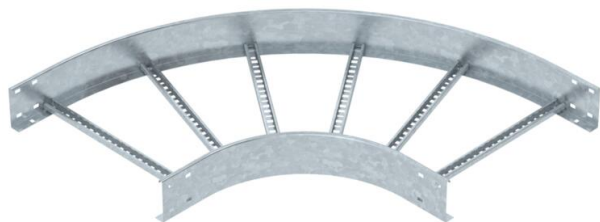

# Технічний паспорт

Поворот 90° 110 FT

Артикули: 6225150

Горизонтальна кутова секція 90° із привареними перекладинами для всіх типів кабельроствів із бічною висотою 110 мм. З'єднувач замовляється окремо по частинам.

**St** Сталь

**FT** гарячецинкований

## Основні дані

Артикули	6225150
Тип	LB 90 1150 R3 FT
Позначення 1	Кутова секція 90°
Позначення 2	для кабельростра
Виробник	OBO
Розмір	110x500
Матеріал	Сталь
Покриття	гарячецинкований
Стандарт поверхні	DIN EN ISO 1461
Мінімальна одиниця продажу VK	1
Одиниця вимірювання	Шт.
Маса	619,6 kg
Одиниця ваги	кг/% пара

## Розміри

Ширина	500 mm
Висота	110 mm
Розмір B	500 mm
Розмір R	500 mm