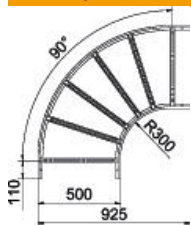

# Технічний паспорт

Поворот 90° 110 FT

Артикули: 6225150

Горизонтальна кутова секція 90° із привареними перекладинами для всіх типів кабельроствів із бічною висотою 110 мм. З'єднувач замовляється окремо по частинам.

## Основні дані

Артикули	6225150
Тип	LB 90 1150 R3 FT
Позначення 1	Кутова секція 90°
Позначення 2	для кабельростра
Виробник	OBO
Розмір	110x500
Матеріал	Сталь
Покриття	гарячецинкований
Стандарт поверхні	DIN EN ISO 1461
Мінімальна одиниця продажу VK	1
Одиниця вимірювання	Шт.
Маса	619,6 kg
Одиниця ваги	кг/% пара

## Розміри

Ширина	500 mm
Висота	110 mm
Розмір B	500 mm
Розмір R	500 mm