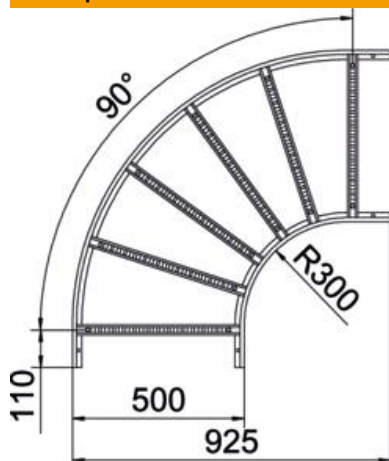

# Технічний паспорт

Поворот 90° 110 FS

Артикули: 6225128

Горизонтальна кутова секція 90° із привареними перекладинами для всіх типів кабельроствів із бічною висотою 110 мм. З'єднувач замовляється окремо по частинам.

## Основні дані

Артикули	6225128
Тип	LB 90 1150 R3 FS
Позначення 1	Кутова секція 90°
Позначення 2	для кабельростра
Виробник	OBO
Розмір	110x500
Матеріал	Сталь
Покриття	оцинковано методом Сендзіміра
Стандарт поверхні	DIN EN 10346
Мінімальна одиниця продажу VK	1
Одиниця вимірювання	Шт.
Маса	580,4 kg
Одиниця ваги	кг/% пара

# Технічний паспорт

Поворот 90° 110 FS

Артикули: 6225128

## Розміри

Ширина	500 mm
Висота	110 mm
Розмір B	500 mm
Розмір R	500 mm