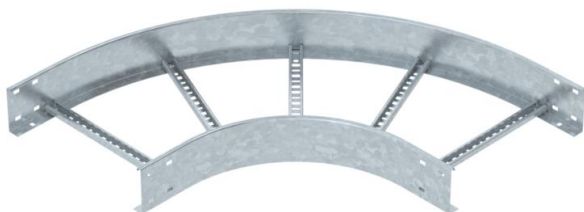

Технічний паспорт

Поворот 90° 110 FT

Артикули: 6225146

Горизонтальна кутова секція 90° із привареними перекладинами для всіх типів кабельроствів із бічною висотою 110 мм. З'єднувач замовляється окремо по частинам.

St Сталь

FT гарячецинкований

Основні дані

Артикули	6225146
Тип	LB 90 1140 R3 FT
Позначення 1	Кутова секція 90°
Позначення 2	для кабельростра
Виробник	OBO
Розмір	110x400
Матеріал	Сталь
Покриття	гарячецинкований
Стандарт поверхні	DIN EN ISO 1461
Мінімальна одиниця продажу VK	1
Одиниця вимірювання	Шт.
Маса	521,4 kg
Одиниця ваги	кг/% пара

Технічний паспорт

Поворот 90° 110 FT

Артикули: 6225146

Розміри

Ширина	400 mm
Висота	110 mm
Розмір B	400 mm
Розмір R	400 mm

Технічні характеристики

Нахил (кут)	90°
Конструкція рам	Перфорований профіль
Конструкція з боковим профілем	плаский профіль
Конструкція з'єднання	без з'єднувача
Збереження функцій	ні
Зміна напрямку	горизонтальний
Нержавіюча сталь, протравлена	ні
На шарнірах	ні
Бічний отвір	ні
Конструкція для великих відстаней	ні
Товщина перекладинки	1,5 mm