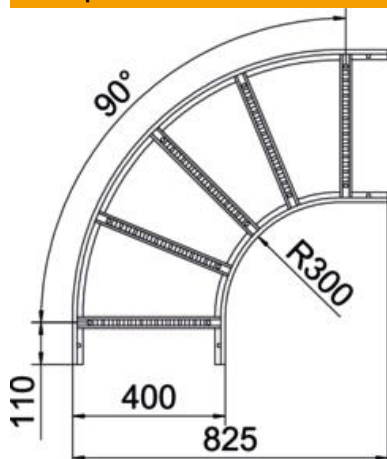

Технічний паспорт

Поворот 90° 110 FT

Артикули: 6225146

Горизонтальна кутова секція 90° із привареними перекладинами для всіх типів кабельроствів із бічною висотою 110 мм. З'єднувач замовляється окремо по частинам.

St Сталь

FT гарячецинкований

Основні дані

Артикули	6225146
Тип	LB 90 1140 R3 FT
Позначення 1	Кутова секція 90°
Позначення 2	для кабельростра
Виробник	OBO
Розмір	110x400
Матеріал	Сталь
Покриття	гарячецинкований
Стандарт поверхні	DIN EN ISO 1461
Мінімальна одиниця продажу VK	1
Одиниця вимірювання	Шт.
Маса	521,4 kg
Одиниця ваги	кг/% пара

Технічний паспорт

Поворот 90° 110 FT

Артикули: 6225146

Розміри

Ширина	400 mm
Висота	110 mm
Розмір B	400 mm
Розмір R	400 mm

Технічні характеристики

Нахил (кут)	90°
Конструкція рам	Перфорований профіль
Конструкція з боковим профілем	плаский профіль
Конструкція з'єднання	без з'єднувача
Збереження функцій	ні
Зміна напрямку	горизонтальний
Нержавіюча сталь, протравлена	ні
На шарнірах	ні
Бічний отвір	ні
Конструкція для великих відстаней	ні
Товщина перекладинки	1,5 mm