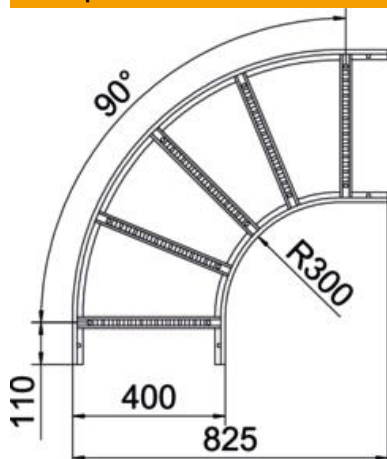

Технічний паспорт

Поворот 90° 110 FS

Артикули: 6225126

Горизонтальна кутова секція 90° із привареними перекладинами для всіх типів кабельроствів із бічною висотою 110 мм. З'єднувач замовляється окремо по частинам.

St Сталь

FS оцинковано пачкою

Основні дані

Артикули	6225126
Тип	LB 90 1140 R3 FS
Позначення 1	Кутова секція 90°
Позначення 2	для кабельростра
Виробник	OBO
Розмір	110x400
Матеріал	Сталь
Покриття	оцинковано методом Сендзіміра
Стандарт поверхні	DIN EN 10346
Мінімальна одиниця продажу VK	1
Одиниця вимірювання	Шт.
Маса	488 kg
Одиниця ваги	кг/% пара

Технічний паспорт

Поворот 90° 110 FS

Артикули: 6225126

Розміри

Ширина	400 mm
Висота	110 mm
Розмір B	400 mm
Розмір R	400 mm

Технічні характеристики

Нахил (кут)	90°
Конструкція рам	Перфорований профіль
Конструкція з боковим профілем	плаский профіль
Конструкція з'єднання	без з'єднувача
Збереження функцій	ні
Зміна напрямку	горизонтальний
Нержавіюча сталь, протравлена	ні
На шарнірах	ні
Бічний отвір	ні
Конструкція для великих відстаней	ні
Товщина перекладинки	1,5 mm