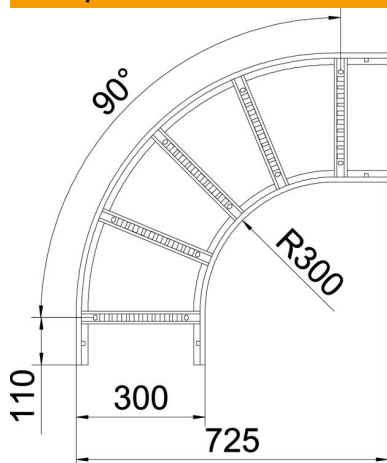

Технічний паспорт

Поворот 90° 110 FT

Артикули: 6225144

Горизонтальна кутова секція 90° із привареними перекладинами для всіх типів кабельроствів із бічною висотою 110 мм. З'єднувач замовляється окремо по частинам.

St Сталь

FT гарячецинкований

Основні дані

Артикули	6225144
Тип	LB 90 1130 R3 FT
Позначення 1	Кутова секція 90°
Позначення 2	для кабельростра
Виробник	OBO
Розмір	110x300
Матеріал	Сталь
Покриття	гарячецинкований
Стандарт поверхні	DIN EN ISO 1461
Мінімальна одиниця продажу VK	1
Одиниця вимірювання	Шт.
Маса	457,9 kg
Одиниця ваги	кг/% пара

Технічний паспорт

Поворот 90° 110 FT

Артикули: 6225144

Розміри

Ширина	300 mm
Висота	110 mm
Розмір B	300 mm
Розмір R	300 mm

Технічні характеристики

Нахил (кут)	90°
Конструкція рам	Перфорований профіль
Конструкція з боковим профілем	плаский профіль
Конструкція з'єднання	без з'єднувача
Збереження функцій	ні
Зміна напрямку	горизонтальний
Нержавіюча сталь, протравлена	ні
На шарнірах	ні
Бічний отвір	ні
Конструкція для великих відстаней	ні
Товщина перекладинки	1,5 mm