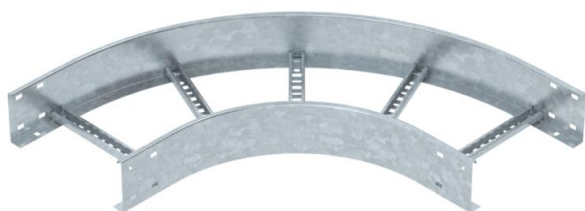

Технічний паспорт

Поворот 90° 110 FT

Артикули: 6225144

Горизонтальна кутова секція 90° із привареними перекладинами для всіх типів кабельроствів із бічною висотою 110 мм. З'єднувач замовляється окремо по частинам.

St Сталь

FT гарячецинкований

Основні дані

Артикули	6225144
Тип	LB 90 1130 R3 FT
Позначення 1	Кутова секція 90°
Позначення 2	для кабельростра
Виробник	OBO
Розмір	110x300
Матеріал	Сталь
Покриття	гарячецинкований
Стандарт поверхні	DIN EN ISO 1461
Мінімальна одиниця продажу VK	1
Одиниця вимірювання	Шт.
Маса	457,9 kg
Одиниця ваги	кг/% пара

Технічний паспорт

Поворот 90° 110 FT

Артикули: 6225144

Розміри

Ширина	300 mm
Висота	110 mm
Розмір B	300 mm
Розмір R	300 mm

Технічні характеристики

Нахил (кут)	90°
Конструкція рам	Перфорований профіль
Конструкція з боковим профілем	плаский профіль
Конструкція з'єднання	без з'єднувача
Збереження функцій	ні
Зміна напрямку	горизонтальний
Нержавіюча сталь, протравлена	ні
На шарнірах	ні
Бічний отвір	ні
Конструкція для великих відстаней	ні
Товщина перекладинки	1,5 mm