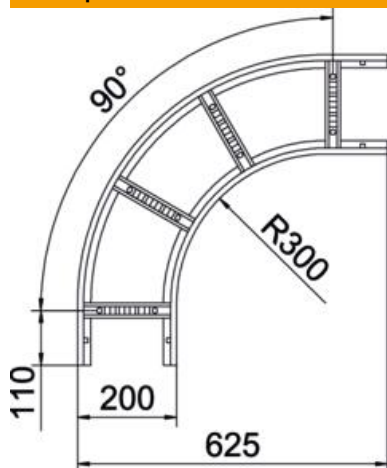

Технічний паспорт

Поворот 90° 110 FT

Артикули: 6225142

Горизонтальна кутова секція 90° із привареними перекладинами для всіх типів кабельроствів із бічною висотою 110 мм. З'єднувач замовляється окремо по частинам.

St Сталь

FT гарячецинкований

Основні дані

Артикули	6225142
Тип	LB 90 1120 R3 FT
Позначення 1	Кутова секція 90°
Позначення 2	для кабельростра
Виробник	OBO
Розмір	110x200
Матеріал	Сталь
Покриття	гарячецинкований
Стандарт поверхні	DIN EN ISO 1461
Мінімальна одиниця продажу VK	1
Одиниця вимірювання	Шт.
Маса	379,7 kg
Одиниця ваги	кг/% пара

Технічний паспорт

Поворот 90° 110 FT

Артикули: 6225142

Розміри

Ширина	200 mm
Висота	110 mm
Розмір B	200 mm
Розмір R	200 mm

Технічні характеристики

Нахил (кут)	90°
Конструкція рам	Перфорований профіль
Конструкція з боковим профілем	плаский профіль
Конструкція з'єднання	без з'єднувача
Збереження функцій	ні
Зміна напрямку	горизонтальний
Нержавіюча сталь, протравлена	ні
На шарнірах	ні
Бічний отвір	ні
Конструкція для великих відстаней	ні
Товщина перекладинки	1,5 mm