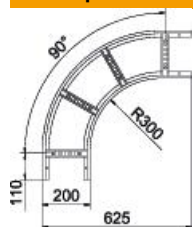

Технічний паспорт

Поворот 90° 110 FS

Артикули: 6225122

Горизонтальна кутова секція 90° із привареними перекладинами для всіх типів кабельроствів із бічною висотою 110 мм. З'єднувач замовляється окремо по частинам.

St Сталь

FS оцинковано пачкою

Основні дані

Артикули	6225122
Тип	LB 90 1120 R3 FS
Позначення 1	Кутова секція 90°
Позначення 2	для кабельростра
Виробник	OBO
Розмір	110x200
Матеріал	Сталь
Покриття	оцинковано методом Сендзіміра
Стандарт поверхні	DIN EN 10346
Мінімальна одиниця продажу VK	1
Одиниця вимірювання	Шт.
Маса	355,3 kg
Одиниця ваги	кг/% пара

Технічний паспорт

Поворот 90° 110 FS

Артикули: 6225122

Розміри

Ширина	200 mm
Висота	110 mm
Розмір B	200 mm
Розмір R	200 mm

Технічні характеристики

Нахил (кут)	90°
Конструкція рам	Перфорований профіль
Конструкція з боковим профілем	плаский профіль
Конструкція з'єднання	без з'єднувача
Збереження функцій	ні
Зміна напрямку	горизонтальний
Нержавіюча сталь, протравлена	ні
На шарнірах	ні
Бічний отвір	ні
Конструкція для великих відстаней	ні
Товщина перекладинки	1,5 mm