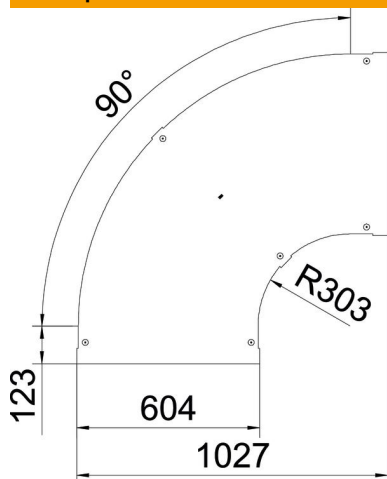

### Основні дані

Артикули	6226020
Тип	LBD 90 600 R3 FT
Позначення 1	Кришка кутової секції 90°
Позначення 2	з замками
Виробник	OBO
Розмір	B600
Матеріал	Сталь
Покриття	гарячецинкований
Стандарт поверхні	DIN EN ISO 1461
Мінімальна одиниця продажу VK	1
Одиниця вимірювання	Шт.
Маса	755 kg
Одиниця ваги	кг/% пара

## Кришка кутової горизонтальної секції 90° FT

Артикули: 6226020

### Розміри

Ширина	600 mm
Товщина	1,25 mm
Розмір B	600 mm