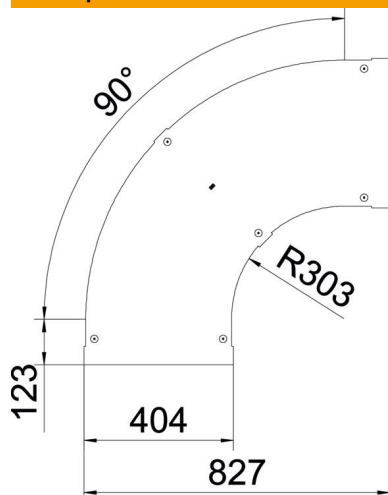

Технічний паспорт

Кришка кута 90° FS

Артикули: 6225998

Кришка з поворотними фіксаторами для накривання кутової секції 90° в кабельрозрах із привареними перекладами.

CE

St Сталь

FS оцинковано пачкою

Основні дані

Артикули	6225998
Тип	LBD 90 600 R3 FS
Позначення 1	Кришка кутової секції 90°
Позначення 2	з замками
Виробник	OBO
Розмір	B600
Матеріал	Сталь
Покриття	оцинковано методом Сендзіміра
Стандарт поверхні	DIN EN 10346
Мінімальна одиниця продажу VK	1
Одиниця вимірювання	Шт.
Маса	705 kg
Одиниця ваги	кг/% пара

Технічний паспорт

Кришка кута 90° FS

Артикули: 6225998

Розміри

Ширина	600 mm
Товщина	1,25 mm
Розмір B	600 mm

Технічні характеристики

Нахил (кут)	90°
Вид кріплення	Фіксатор кришки
Збереження функцій	ні
Підходить для дротяного лотка	ні
Підходить для кабельростру	так
Підходить для кабельного лотка	ні
Зміна напрямку	горизонтальний
Нержавіюча сталь, протравлена	ні
На шарнірах	ні