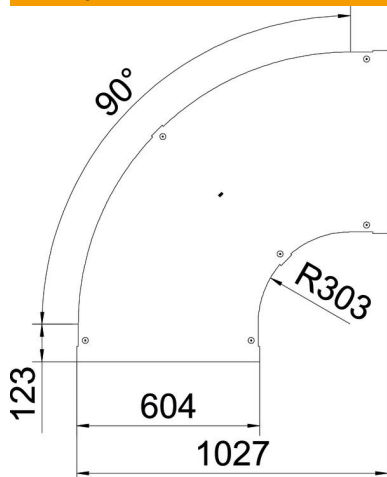

Технічний паспорт

Кришка кутової горизонтальної секції 90° FT

Артикули: 6226018

Кришка з поворотними фіксаторами для накривання кутової секції 90° в кабельрозрах із привареними перекладами.

CE

St Сталь

FT гарячецинкований

Основні дані

Артикули	6226018
Тип	LBD 90 500 R3 FT
Позначення 1	Кришка кутової секції 90°
Позначення 2	з замками
Виробник	OBO
Розмір	B500
Матеріал	Сталь
Покриття	гарячецинкований
Стандарт поверхні	DIN EN ISO 1461
Мінімальна одиниця продажу VK	1
Одиниця вимірювання	Шт.
Маса	589 kg
Одиниця ваги	кг/% пара

Технічний паспорт

Кришка кутової горизонтальної секції 90° FT

Артикули: 6226018

Розміри

Ширина	500 mm
Товщина	1,25 mm
Розмір B	500 mm

Технічні характеристики

Нахил (кут)	90°
Вид кріплення	Фіксатор кришки
Збереження функцій	ні
Підходить для дротяного лотка	ні
Підходить для кабельростру	так
Підходить для кабельного лотка	ні
Зміна напрямку	горизонтальний
Нержавіюча сталь, протравлена	ні
На шарнірах	ні