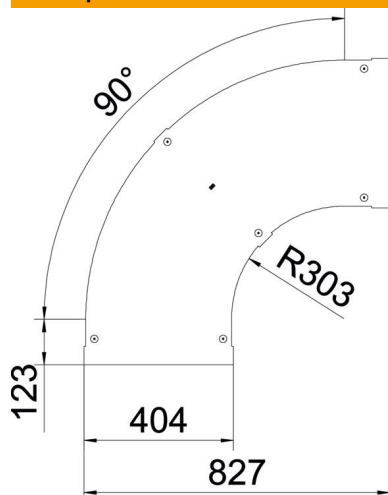

Технічний паспорт

Кришка кута 90° FS

Артикули: 6225996

Кришка з поворотними фіксаторами для накривання кутової секції 90° в кабельрозрах із привареними перекладинами.

CE

St Сталь

FS оцинковано пачкою

Основні дані

Артикули	6225996
Тип	LBD 90 500 R3 FS
Позначення 1	Кришка кутової секції 90°
Позначення 2	з замками
Виробник	OBO
Розмір	B500
Матеріал	Сталь
Покриття	оцинковано методом Сендзіміра
Стандарт поверхні	DIN EN 10346
Мінімальна одиниця продажу VK	1
Одиниця вимірювання	Шт.
Маса	550 kg
Одиниця ваги	кг/% пара

Технічний паспорт

Кришка кута 90° FS

Артикули: 6225996

Розміри

Ширина	500 mm
Товщина	1,25 mm
Розмір B	500 mm

Технічні характеристики

Нахил (кут)	90°
Вид кріплення	Фіксатор кришки
Збереження функцій	ні
Підходить для дротяного лотка	ні
Підходить для кабельростру	так
Підходить для кабельного лотка	ні
Зміна напрямку	горизонтальний
Нержавіюча сталь, протравлена	ні
На шарнірах	ні