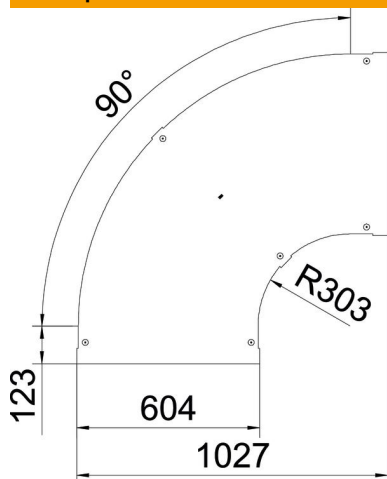

Технічний паспорт

Кришка кута 90° FT

Артикули: 6226016

Кришка з поворотними фіксаторами для накривання кутової секції 90° в кабельрозрах із привареними перекладинами.

CE

St Сталь

FT гарячецинкований

Основні дані

Артикули	6226016
Тип	LBD 90 450 R3 FT
Позначення 1	Кришка кутової секції 90°
Позначення 2	з замками
Виробник	OBO
Розмір	B450
Матеріал	Сталь
Покриття	гарячецинкований
Стандарт поверхні	DIN EN ISO 1461
Мінімальна одиниця продажу VK	1
Одиниця вимірювання	Шт.
Маса	513 kg
Одиниця ваги	кг/% пара

Технічний паспорт

Кришка кута 90° FT

Артикули: 6226016

Розміри

Ширина	450 mm
Товщина	1,25 mm
Розмір B	450 mm

Технічні характеристики

Нахил (кут)	90°
Вид кріплення	Фіксатор кришки
Збереження функцій	ні
Підходить для дротяного лотка	ні
Підходить для кабельростру	так
Підходить для кабельного лотка	ні
Зміна напрямку	горизонтальний
Нержавіюча сталь, протравлена	ні
На шарнірах	ні