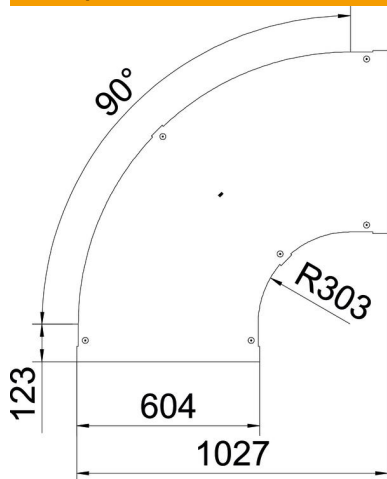

Технічний паспорт

Кришка кутової горизонтальної секції 90° FT

Артикули: 6226014

Кришка з поворотними фіксаторами для накривання кутової секції 90° в кабельрозрах із привареними перекладами.

CE

St

Сталь

FT

гарячецинкований

Основні дані

Артикули	6226014
Тип	LBD 90 400 R3 FT
Позначення 1	Кришка кутової секції 90°
Позначення 2	з замками
Виробник	OBO
Розмір	B400
Матеріал	Сталь
Покриття	гарячецинкований
Стандарт поверхні	DIN EN ISO 1461
Мінімальна одиниця продажу VK	1
Одиниця вимірювання	Шт.
Маса	359 kg
Одиниця ваги	кг/% пара

Технічний паспорт

Кришка кутової горизонтальної секції 90° FT

Артикули: 6226014

Розміри

Ширина	400 mm
Товщина	1 mm
Розмір B	400 mm

Технічні характеристики

Нахил (кут)	90°
Вид кріплення	Фіксатор кришки
Збереження функцій	ні
Підходить для дротяного лотка	ні
Підходить для кабельростру	так
Підходить для кабельного лотка	ні
Зміна напрямку	горизонтальний
Нержавіюча сталь, протравлена	ні
На шарнірах	ні