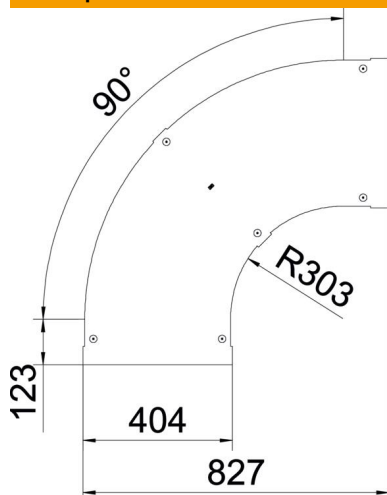

Технічний паспорт

Кришка кута 90° FS

Артикули: 6225994

Кришка з поворотними фіксаторами для накривання кутової секції 90° в кабельрозрах із привареними перекладинами.

CE

St Сталь

FS оцинковано пачкою

Основні дані

Артикули	6225994
Тип	LBD 90 400 R3 FS
Позначення 1	Кришка кутової секції 90°
Позначення 2	з замками
Виробник	OBO
Розмір	B400
Матеріал	Сталь
Покриття	оцинковано методом Сендзіміра
Стандарт поверхні	DIN EN 10346
Мінімальна одиниця продажу VK	1
Одиниця вимірювання	Шт.
Маса	331 kg
Одиниця ваги	кг/% пара

Технічний паспорт

Кришка кута 90° FS

Артикули: 6225994

Розміри

Ширина	400 mm
Товщина	1 mm
Розмір B	400 mm

Технічні характеристики

Нахил (кут)	90°
Вид кріплення	Фіксатор кришки
Збереження функцій	ні
Підходить для дротяного лотка	ні
Підходить для кабельростру	так
Підходить для кабельного лотка	ні
Зміна напрямку	горизонтальний
Нержавіюча сталь, протравлена	ні
На шарнірах	ні