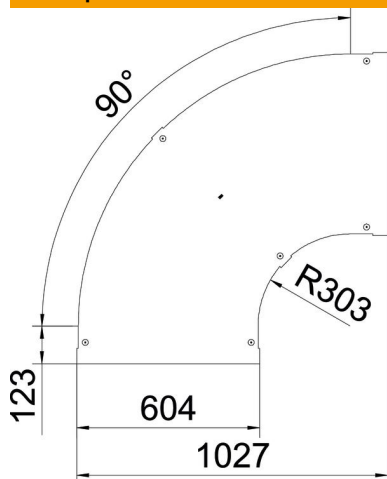

Технічний паспорт

Кришка кутової горизонтальної секції 90° FT

Артикули: 6226012

Кришка з поворотними фіксаторами для накривання кутової секції 90° в кабельрострах із привареними перекладами.

CE

St Сталь

FT гарячецинкований

Основні дані

Артикули	6226012
Тип	LBD 90 300 R3 FT
Позначення 1	Кришка кутової секції 90°
Позначення 2	з замками
Виробник	OBO
Розмір	V300
Матеріал	Сталь
Покриття	гарячецинкований
Стандарт поверхні	DIN EN ISO 1461
Мінімальна одиниця продажу VK	1
Одиниця вимірювання	Шт.
Маса	251 kg
Одиниця ваги	кг/% пара

Технічний паспорт

Кришка кутової горизонтальної секції 90° FT

Артикули: 6226012

Розміри

Ширина	300 mm
Товщина	1 mm
Розмір B	300 mm

Технічні характеристики

Нахил (кут)	90°
Вид кріплення	Фіксатор кришки
Збереження функцій	ні
Підходить для дротяного лотка	ні
Підходить для кабельростру	так
Підходить для кабельного лотка	ні
Зміна напрямку	горизонтальний
Нержавіюча сталь, протравлена	ні
На шарнірах	ні