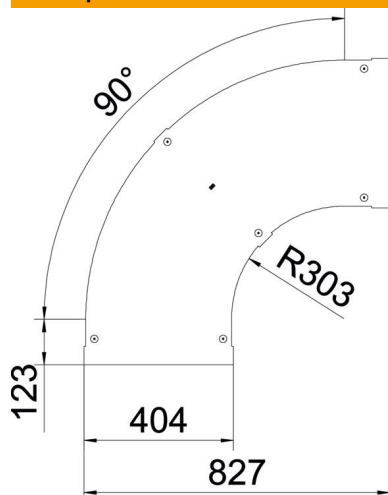

Технічний паспорт

Кришка кута 90° FS

Артикули: 6225992

Кришка з поворотними фіксаторами для накривання кутової секції 90° в кабельрозрах із привареними перекладинами.

CE

St Сталь

FS оцинковано пачкою

Основні дані

Артикули	6225992
Тип	LBD 90 300 R3 FS
Позначення 1	Кришка кутової секції 90°
Позначення 2	з замками
Виробник	OBO
Розмір	B300
Матеріал	Сталь
Покриття	оцинковано методом Сендзіміра
Стандарт поверхні	DIN EN 10346
Мінімальна одиниця продажу VK	1
Одиниця вимірювання	Шт.
Маса	232 kg
Одиниця ваги	кг/% пара

Технічний паспорт

Кришка кута 90° FS

Артикули: 6225992

Розміри

Ширина	300 mm
Товщина	1 mm
Розмір B	300 mm

Технічні характеристики

Нахил (кут)	90°
Вид кріплення	Фіксатор кришки
Збереження функцій	ні
Підходить для дротяного лотка	ні
Підходить для кабельростру	так
Підходить для кабельного лотка	ні
Зміна напрямку	горизонтальний
Нержавіюча сталь, протравлена	ні
На шарнірах	ні