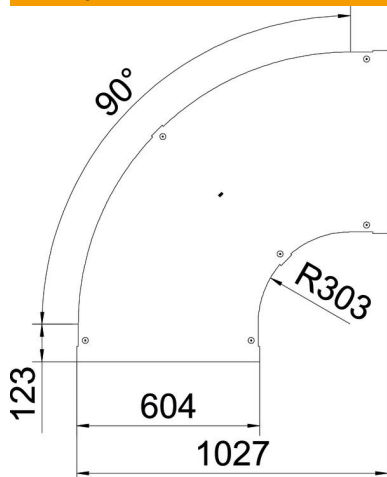

Технічний паспорт

Кришка кутової горизонтальної секції 90° FT

Артикули: 6226010

Кришка з поворотними фіксаторами для накривання кутової секції 90° в кабельрозрах із привареними перекладами.

CE

St Сталь

FT гарячецинкований

Основні дані

Артикули	6226010
Тип	LBD 90 200 R3 FT
Позначення 1	Кришка кутової секції 90°
Позначення 2	з замками
Виробник	OBO
Розмір	B200
Матеріал	Сталь
Покриття	гарячецинкований
Стандарт поверхні	DIN EN ISO 1461
Мінімальна одиниця продажу VK	1
Одиниця вимірювання	Шт.
Маса	158 kg
Одиниця ваги	кг/% пара

Технічний паспорт

Кришка кутової горизонтальної секції 90° FT

Артикули: 6226010

Розміри

Ширина	200 mm
Товщина	1 mm
Розмір B	200 mm

Технічні характеристики

Нахил (кут)	90°
Вид кріплення	Фіксатор кришки
Збереження функцій	ні
Підходить для дротяного лотка	ні
Підходить для кабельростру	так
Підходить для кабельного лотка	ні
Зміна напрямку	горизонтальний
Нержавіюча сталь, протравлена	ні
На шарнірах	ні