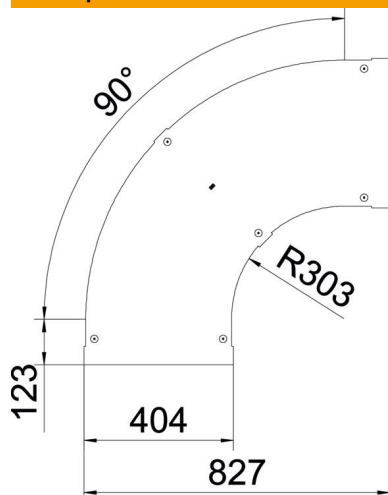

Технічний паспорт

Кришка кута 90° FS

Артикули: 6225990

Кришка з поворотними фіксаторами для накривання кутової секції 90° в кабельрозрах із привареними перекладинами.

CE

St Сталь

FS оцинковано пачкою

Основні дані

Артикули	6225990
Тип	LBD 90 200 R3 FS
Позначення 1	Кришка кутової секції 90°
Позначення 2	з замками
Виробник	OBO
Розмір	B200
Матеріал	Сталь
Покриття	оцинковано методом Сендзіміра
Стандарт поверхні	DIN EN 10346
Мінімальна одиниця продажу VK	1
Одиниця вимірювання	Шт.
Маса	145 kg
Одиниця ваги	кг/% пара

Технічний паспорт

Кришка кута 90° FS

Артикули: 6225990

Розміри

Ширина	200 mm
Товщина	1 mm
Розмір B	200 mm

Технічні характеристики

Нахил (кут)	90°
Вид кріплення	Фіксатор кришки
Збереження функцій	ні
Підходить для дротяного лотка	ні
Підходить для кабельростру	так
Підходить для кабельного лотка	ні
Зміна напрямку	горизонтальний
Нержавіюча сталь, протравлена	ні
На шарнірах	ні