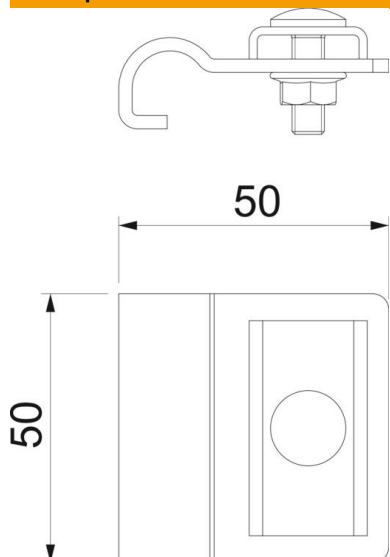

### Основні дані

Артикули	6221513
Тип	LAW FT
Позначення 1	Кутовий тримач
Позначення 2	для кабельростру
Виробник	OBO
Розмір	50x50
Матеріал	Сталь
Покриття	гарячецинкований
Стандарт поверхні	DIN EN ISO 1461
Мінімальна одиниця продажу VK	10
Одиниця вимірювання	Шт.
Маса	9,2 kg
Одиниця ваги	кг/% пара

## Розміри

Висота | 45 mm