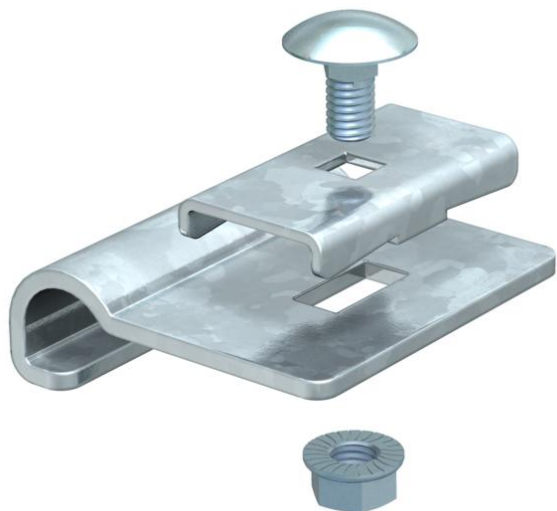

## Накладний кут

Артикули: 6221513

Накладний кут для пізнішого виготовлення відгалуження на різній висоті.

**St** Сталь

**FT** гарячецинкований

### Основні дані

Артикули	6221513
Тип	LAW FT
Позначення 1	Кутовий тримач
Позначення 2	для кабельростру
Виробник	OBO
Розмір	50x50
Матеріал	Сталь
Покриття	гарячецинкований
Стандарт поверхні	DIN EN ISO 1461
Мінімальна одиниця продажу VK	10
Одиниця вимірювання	Шт.
Маса	9,2 kg
Одиниця ваги	кг/% пара

## Розміри

Висота | 45 mm