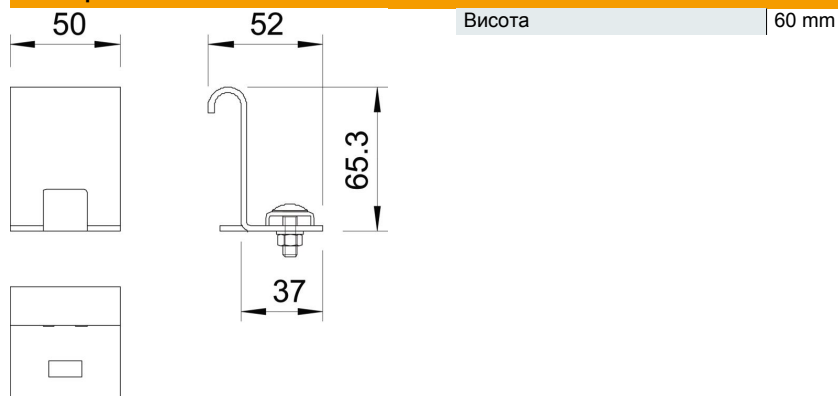

Технічний паспорт

З'єднувальна деталь FT

Артикули: 6221378

Деталь для підключення для пізнішого виготовлення відгалуження з таким самим рівнем висоти.
Для збільшення прокладання кабелю використовується кут типу LEB у комбінаціях.

St Сталь

FT гарячецинкований

Основні дані

Артикули	6221378
Тип	LAS 60 FT
Позначення 1	З'єднувальний елемент
Позначення 2	для кабельростру
Виробник	OBO
Розмір	H60mm
Матеріал	Сталь
Покриття	гарячецинкований
Стандарт поверхні	DIN EN ISO 1461
Мінімальна одиниця продажу VK	10
Одиниця вимірювання	Шт.
Маса	13,6 kg
Одиниця ваги	кг/% пара

Технічний паспорт

З'єднувальна деталь FT

Артикули: 6221378

Розміри

Технічні характеристики

Підходить для дротяного лотка	ні
Підходить для кабельростру	так
Підходить для кабельного лотка	ні
Нержавіюча сталь, протравлена	ні