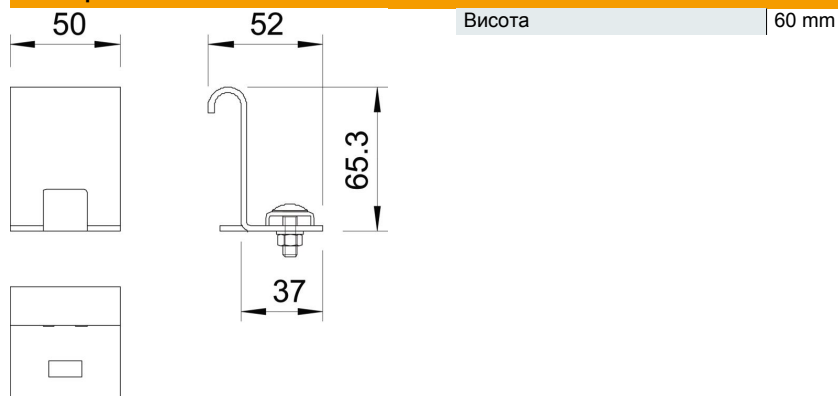

Технічний паспорт

Тримач для відгалужень кабельростру 60 мм, FS

Артикули: 6221351

Деталь для підключення для пізнішого виготовлення відгалуження з таким самим рівнем висоти.
Для збільшення прокладання кабелю використовується кут типу LEB у комбінаціях.

- St** Сталь
- FS** оцинковано пачкою

Основні дані

Артикули	6221351
Позначення 1	З'єднувальний елемент
Позначення 2	для кабельростру
Виробник	OBO
Розмір	H60mm
Матеріал	Сталь
Покриття	оцинковано методом Сендзіміра
Стандарт поверхні	DIN EN 10346
Мінімальна одиниця продажу VK	10
Одиниця вимірювання	Шт.
Маса	13 kg
Одиниця ваги	кг/% пара

Технічний паспорт

Тримач для відгалужень кабельростру 60 мм, FS

Артикули: 6221351

Розміри

Технічні характеристики

Підходить для дротяного лотка	ні
Підходить для кабельростру	так
Підходить для кабельного лотка	ні
Нержавіюча сталь, протравлена	ні