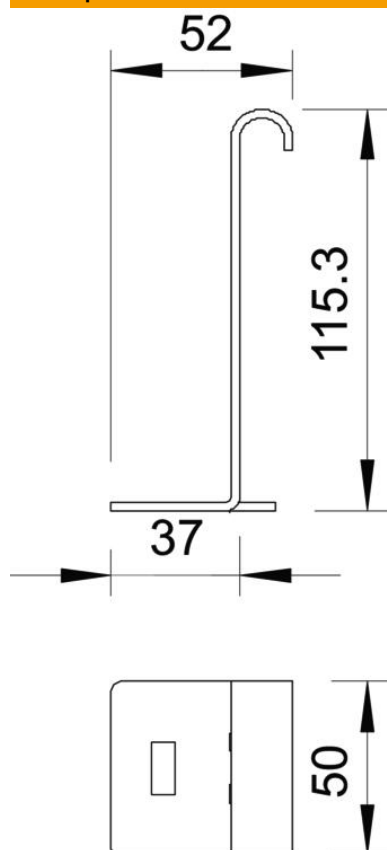

Технічний паспорт

З'єднувальна деталь FT

Артикули: 6221424

Деталь для підключення для пізнішого виготовлення відгалуження з таким самим рівнем висоти.
Для збільшення прокладання кабелю використовується кут типу LEB у комбінаціях.

St Сталь

FT гарячецинкований

Основні дані

Артикули	6221424
Тип	LAS 110 FT
Позначення 1	З'єднувальний елемент
Позначення 2	для кабельростру
Виробник	OBO
Розмір	H110mm
Матеріал	Сталь
Покриття	гарячецинкований
Стандарт поверхні	DIN EN ISO 1461
Мінімальна одиниця продажу VK	10
Одиниця вимірювання	Шт.
Маса	18,7 kg
Одиниця ваги	кг/% пара

Технічний паспорт

З'єднувальна деталь FT

Артикули: 6221424

Розміри

Висота 110 mm

Технічні характеристики

Підходить для дротяного лотка	ні
Підходить для кабельростру	так
Підходить для кабельного лотка	ні
Нержавіюча сталь, протравлена	ні