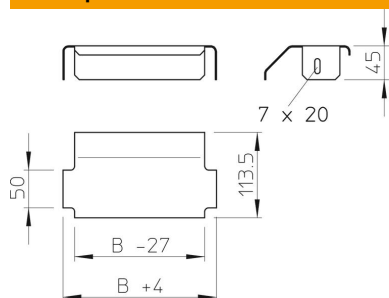

Технічний паспорт

Накладний лист

Артикули: 6221858

Накладний лист для збільшення опори для кабелю та для захисту кабелю та проводки.

St	Сталь
FT	гарячецинкований

Основні дані

Артикули	6221858
Тип	LALB 20 FT
Позначення 1	Опорна пластина
Позначення 2	для кабельростру
Виробник	OBO
Розмір	B200mm
Матеріал	Сталь
Покриття	гарячецинкований
Стандарт поверхні	DIN EN ISO 1461
Мінімальна одиниця продажу UK	1
Одиниця вимірювання	Шт.
Маса	37,7 kg
Одиниця ваги	кг/% пара

Розміри

Ширина	200 mm
Висота	45 mm