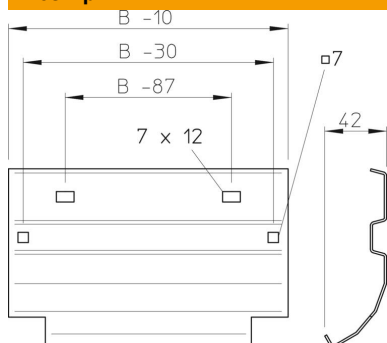

Технічний паспорт

Пластина виводу кабелю кабельростру FT

Артикули: 6220479

Бляха відводу для монтажу на перекладині при вертикально відгалужених кабелів та проводки
Включаються часткові гвинти з комбінованими гайками.

CE

St	Сталь
FT	гарячецинкований

Основні дані

Артикули	6220479
Тип	LAB 60 FT
Позначення 1	Пластина виводу кабелю
Позначення 2	для кабельростра
Виробник	OBO
Розмір	B600mm
Матеріал	Сталь
Покриття	гарячецинкований
Стандарт поверхні	DIN EN ISO 1461
Мінімальна одиниця продажу VK	1
Одиниця вимірювання	Шт.
Маса	120 kg
Одиниця ваги	кг/% пара

Розміри

Ширина	600 mm
Висота	45 mm
Товщина	1,5 mm
Розмір B	600 mm

Технічний паспорт

Пластина виводу кабелю кабельростру FT

Артикули: 6220479

Технічні характеристики

Збереження функцій	ні
Нержавіюча сталь, протравлена	ні
Конструкція для великих відстаней	ні