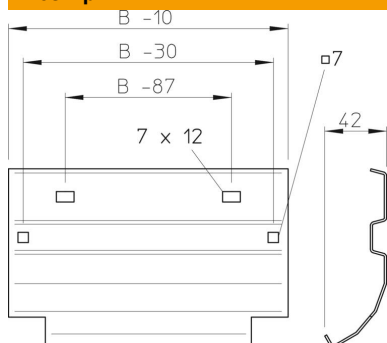

Технічний паспорт

Пластина виводу кабелю кабельростру FT

Артикули: 6220460

Бляха виводу для монтажу на перекладині при вертикально відгалужених кабелів та проводки
Включаються часткові гвинти з комбінованими гайками.

CE

St	Сталь
FT	гарячецинкований

Основні дані

Артикули	6220460
Тип	LAB 50 FT
Позначення 1	Пластина виводу кабелю
Позначення 2	для кабельростра
Виробник	OBO
Розмір	B500mm
Матеріал	Сталь
Покриття	гарячецинкований
Стандарт поверхні	DIN EN ISO 1461
Мінімальна одиниця продажу VK	1
Одиниця вимірювання	Шт.
Маса	99 kg
Одиниця ваги	кг/% пара

Розміри

Ширина	500 mm
Висота	45 mm
Товщина	1,5 mm
Розмір B	500 mm

Технічний паспорт

Пластина виводу кабелю кабельростру FT

Артикули: 6220460

Технічні характеристики

Збереження функцій	ні
Нержавіюча сталь, протравлена	ні
Конструкція для великих відстаней	ні