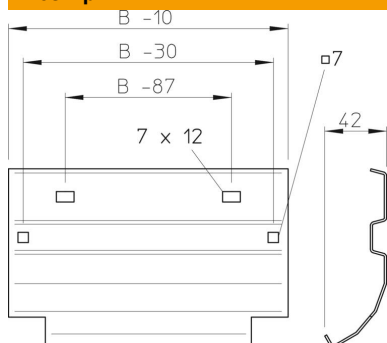

## Пластина виводу кабелю кабельростру FT

Артикули: 6220452

Бляха виводу для монтажу на перекладині при вертикально відгалужених кабелів та проводки  
Включаються часткові гвинти з комбінованими гайками.

### Основні дані

Артикули	6220452
Тип	LAB 40 FT
Позначення 1	Пластина виводу кабелю
Позначення 2	для кабельростра
Виробник	OBO
Розмір	B400mm
Матеріал	Сталь
Покриття	гарячецинкований
Стандарт поверхні	DIN EN ISO 1461
Мінімальна одиниця продажу VK	1
Одиниця вимірювання	Шт.
Маса	78 kg
Одиниця ваги	кг/% пара

### Розміри

Ширина	400 mm
Висота	45 mm
Товщина	1,5 mm
Розмір B	400 mm