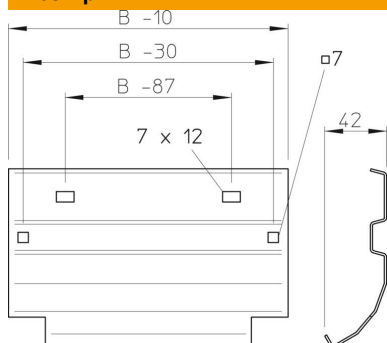

## Пластина виводу кабелю кабельростру FT

Артикули: 6220444

Бляха відводу для монтажу на перекладині при вертикально відгалужених кабелів та проводки  
Включаються часткові гвинти з комбінованими гайками.

### Основні дані

Артикули	6220444
Тип	LAB 30 FT
Позначення 1	Пластина виводу кабелю
Позначення 2	для кабельростра
Виробник	OBO
Розмір	B300mm
Матеріал	Сталь
Покриття	гарячецинкований
Стандарт поверхні	DIN EN ISO 1461
Мінімальна одиниця продажу VK	1
Одиниця вимірювання	Шт.
Маса	58 kg
Одиниця ваги	кг/% пара

### Розміри

Ширина	300 mm
Висота	45 mm
Товщина	1,5 mm
Розмір B	300 mm