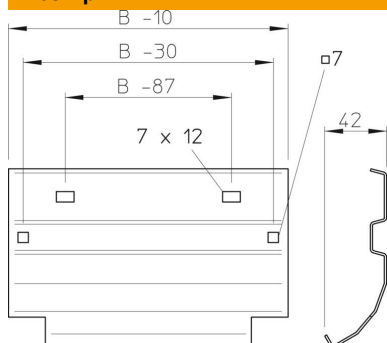

Технічний паспорт

Пластина виводу кабелю кабельростру FT

Артикули: 6220436

Бляха виводу для монтажу на перекладині при вертикально відгалужених кабелів та проводки
Включаються часткові гвинти з комбінованими гайками.

CE

St	Сталь
FT	гарячецинкований

Основні дані

Артикули	6220436
Тип	LAB 20 FT
Позначення 1	Пластина виводу кабелю
Позначення 2	для кабельростра
Виробник	OBO
Розмір	B200mm
Матеріал	Сталь
Покриття	гарячецинкований
Стандарт поверхні	DIN EN ISO 1461
Мінімальна одиниця продажу VK	1
Одиниця вимірювання	Шт.
Маса	37 kg
Одиниця ваги	кг/% пара

Розміри

Ширина	200 mm
Висота	45 mm
Товщина	1,5 mm
Розмір B	200 mm

Технічний паспорт

Пластина виводу кабелю кабельростру FT

Артикули: 6220436

Технічні характеристики

Збереження функцій	так
Нержавіюча сталь, протравлена	ні
Конструкція для великих відстаней	ні