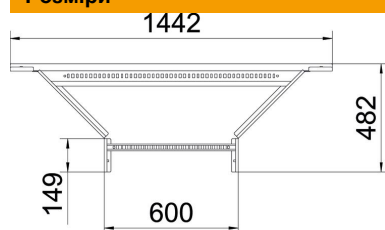

## Основні дані

Артикули	6225858
Позначення 1	Т-подібне з'єднання
Позначення 2	для кабельростра
Виробник	OBO
Розмір	60x600
Матеріал	Сталь
Покриття	оцинковано методом Сендзіміра
Стандарт поверхні	DIN EN 10346
Мінімальна одиниця продажу VK	1
Одиниця вимірювання	Шт.
Маса	395 kg
Одиниця ваги	кг/% пара

### Розміри

Ширина	600 mm
Висота	60 mm
Розмір B	600 mm
Розмір R	300 mm