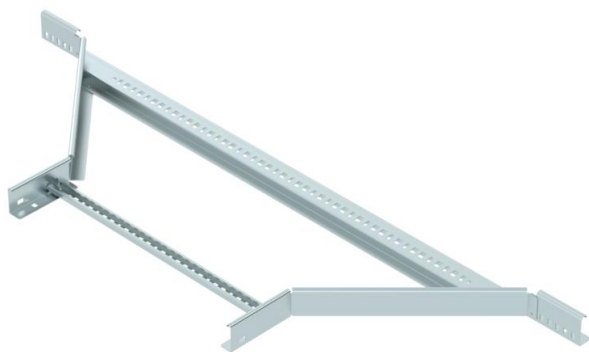

# Технічний паспорт

Т-подібне з'єднання 60 FS

Артикули: 6225858

Т-подібне відгалуження з привареними перекладинами для всіх типів кабельроствів із бічною висотою 60 мм.  
З'єднувач замовляється окремо поштучно.

- St** Сталь
- FS** оцинковано пачкою

## Основні дані

Артикули	6225858
Позначення 1	Т-подібне з'єднання
Позначення 2	для кабельростра
Виробник	OBO
Розмір	60x600
Матеріал	Сталь
Покриття	оцинковано методом Сендзіміра
Стандарт поверхні	DIN EN 10346
Мінімальна одиниця продажу VK	1
Одиниця вимірювання	Шт.
Маса	395 kg
Одиниця ваги	кг/% пара

### Розміри

Ширина	600 mm
Висота	60 mm
Розмір B	600 mm
Розмір R	300 mm