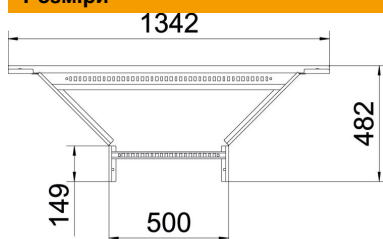

Технічний паспорт

Т-подібне з'єднання 60 FS

Артикули: 6225856

Т-подібне відгалуження з привареними перекладинами для всіх типів кабельроствів із бічною висотою 60 мм.
З'єднувач замовляється окремо поштучно.

- St** Сталь
- FS** оцинковано пачкою

Основні дані

Артикули	6225856
Позначення 1	Т-подібне з'єднання
Позначення 2	для кабельростра
Виробник	OBO
Розмір	60x500
Матеріал	Сталь
Покриття	оцинковано методом Сендзіміра
Стандарт поверхні	DIN EN 10346
Мінімальна одиниця продажу VK	1
Одиниця вимірювання	Шт.
Маса	373 kg
Одиниця ваги	кг/% пара

Технічний паспорт

T-подібне з'єднання 60 FS

Артикули: 6225856

Розміри

Ширина	500 mm
Висота	60 mm
Розмір B	500 mm
Розмір R	300 mm

Технічні характеристики

Конструкція рам	Перфорований профіль
Конструкція з боковим профілем	плаский профіль
Конструкція з'єднання	без з'єднувача
Збереження функцій	ні
Нержавіюча сталь, протравлена	ні
Конструкція для великих відстаней	ні
Товщина перекладинки	1,5 mm