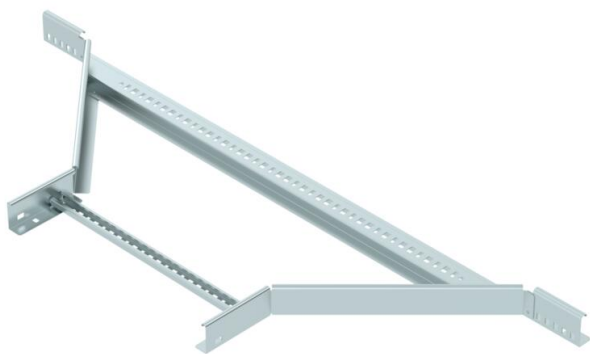

Технічний паспорт

Т-подібне з'єднання 60 FS

Артикули: 6225856

Т-подібне відгалуження з привареними перекладинами для всіх типів кабельроствів із бічною висотою 60 мм.
З'єднувач замовляється окремо поштучно.

- St** Сталь
- FS** оцинковано пачкою

Основні дані

Артикули	6225856
Позначення 1	Т-подібне з'єднання
Позначення 2	для кабельростра
Виробник	OBO
Розмір	60x500
Матеріал	Сталь
Покриття	оцинковано методом Сендзіміра
Стандарт поверхні	DIN EN 10346
Мінімальна одиниця продажу VK	1
Одиниця вимірювання	Шт.
Маса	373 kg
Одиниця ваги	кг/% пара

Технічний паспорт

T-подібне з'єднання 60 FS

Артикули: 6225856

Розміри

Ширина	500 mm
Висота	60 mm
Розмір B	500 mm
Розмір R	300 mm

Технічні характеристики

Конструкція рам	Перфорований профіль
Конструкція з боковим профілем	плаский профіль
Конструкція з'єднання	без з'єднувача
Збереження функцій	ні
Нержавіюча сталь, протравлена	ні
Конструкція для великих відстаней	ні
Товщина перекладинки	1,5 mm