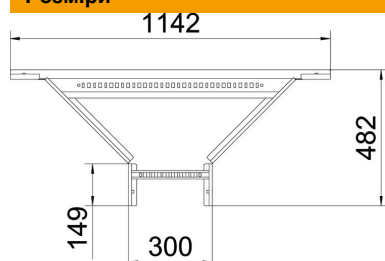

## Основні дані

Артикули	6225852
Позначення 1	Т-подібне з'єднання
Позначення 2	для кабельростра
Виробник	OBO
Розмір	60x300
Матеріал	Сталь
Покриття	оцинковано методом Сендзіміра
Стандарт поверхні	DIN EN 10346
Мінімальна одиниця продажу VK	1
Одиниця вимірювання	Шт.
Маса	328 kg
Одиниця ваги	кг/% пара

## Розміри

Ширина	300 mm
Висота	60 mm
Розмір B	300 mm
Розмір R	300 mm