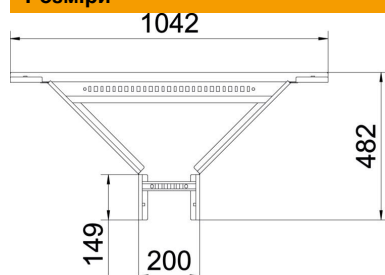

Технічний паспорт

T-подібне з'єднання 60 FS

Артикули: 6225850

T-подібне відгалуження з привареними перекладинами для всіх типів кабельроствів із бічною висотою 60 мм.
З'єднувач замовляється окремо поштучно.

- St** Сталь
- FS** оцинковано пачкою

Основні дані

Артикули	6225850
Позначення 1	T-подібне з'єднання
Позначення 2	для кабельростра
Виробник	OBO
Розмір	60x200
Матеріал	Сталь
Покриття	оцинковано методом Сендзіміра
Стандарт поверхні	DIN EN 10346
Мінімальна одиниця продажу VK	1
Одиниця вимірювання	Шт.
Маса	306 kg
Одиниця ваги	кг/% пара

Технічний паспорт

T-подібне з'єднання 60 FS

Артикули: 6225850

Розміри

Ширина	200 mm
Висота	60 mm
Розмір B	200 mm
Розмір R	300 mm

Технічні характеристики

Конструкція рам	Перфорований профіль
Конструкція з боковим профілем	плаский профіль
Конструкція з'єднання	без з'єднувача
Збереження функцій	ні
Нержавіюча сталь, протравлена	ні
Конструкція для великих відстаней	ні
Товщина перекладинки	1,5 mm