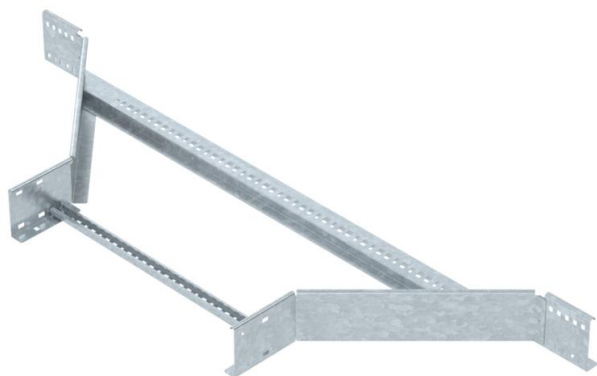

Технічний паспорт

T-подібна вставка 110 FT

Артикули: 6225940

T-подібне з'єднання з привареними перекладинами для всіх типів кабельроствів із бічною висотою 110 мм.
З'єднувач замовляється окремо поштучно.

CE

St

Сталь

FT

гарячецинкований

Основні дані

Артикули	6225940
Тип	LAA 1160 R3 FT
Позначення 1	T-подібне з'єднання
Позначення 2	для кабельростра
Виробник	OBO
Розмір	110x600
Матеріал	Сталь
Покриття	гарячецинкований
Стандарт поверхні	DIN EN ISO 1461
Мінімальна одиниця продажу VK	1
Одиниця вимірювання	Шт.
Маса	497 kg
Одиниця ваги	кг/% пара

Технічний паспорт

T-подібна вставка 110 FT

Артикули: 6225940

Розміри

Ширина	600 mm
Висота	110 mm
Розмір B	600 mm
Розмір R	300 mm

Технічні характеристики

Конструкція рам	Перфорований профіль
Конструкція з боковим профілем	плаский профіль
Конструкція з'єднання	без з'єднувача
Збереження функцій	ні
Нержавіюча сталь, протравлена	ні
Конструкція для великих відстаней	ні
Товщина перекладинки	1,5 mm