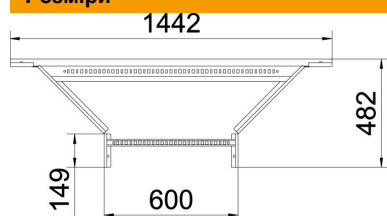

Технічний паспорт

T-подібна вставка 110 FT

Артикули: 6225940

T-подібне з'єднання з привареними перекладинами для всіх типів кабельроствів із бічною висотою 110 мм.
З'єднувач замовляється окремо поштучно.

CE

St

Сталь

FT

гарячецинкований

Основні дані

Артикули	6225940
Тип	LAA 1160 R3 FT
Позначення 1	T-подібне з'єднання
Позначення 2	для кабельростра
Виробник	OBO
Розмір	110x600
Матеріал	Сталь
Покриття	гарячецинкований
Стандарт поверхні	DIN EN ISO 1461
Мінімальна одиниця продажу VK	1
Одиниця вимірювання	Шт.
Маса	497 kg
Одиниця ваги	кг/% пара

Технічний паспорт

T-подібна вставка 110 FT

Артикули: 6225940

Розміри

Ширина	600 mm
Висота	110 mm
Розмір B	600 mm
Розмір R	300 mm

Технічні характеристики

Конструкція рам	Перфорований профіль
Конструкція з боковим профілем	плаский профіль
Конструкція з'єднання	без з'єднувача
Збереження функцій	ні
Нержавіюча сталь, протравлена	ні
Конструкція для великих відстаней	ні
Товщина перекладинки	1,5 mm