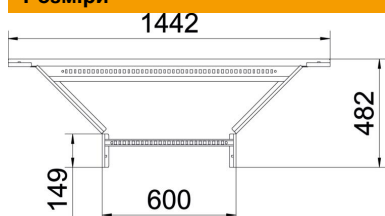

Технічний паспорт

T-подібна вставка 110 FS

Артикули: 6225918

T-подібне з'єднання з привареними перекладинами для всіх типів кабельроствів із бічною висотою 110 мм.
З'єднувач замовляється окремо поштучно.

CE

St

Сталь

FS

оцинковано пачкою

Основні дані

Артикули	6225918
Тип	LAA 1160 R3 FS
Позначення 1	T-подібне з'єднання
Позначення 2	для кабельростра
Виробник	OBO
Розмір	110x600
Матеріал	Сталь
Покриття	оцинковано методом Сендзіміра
Стандарт поверхні	DIN EN 10346
Мінімальна одиниця продажу VK	1
Одиниця вимірювання	Шт.
Маса	480 kg
Одиниця ваги	кг/% пара

Технічний паспорт

T-подібна вставка 110 FS

Артикули: 6225918

Розміри

Ширина	600 mm
Висота	110 mm
Розмір B	600 mm
Розмір R	300 mm

Технічні характеристики

Конструкція рам	Перфорований профіль
Конструкція з боковим профілем	плаский профіль
Конструкція з'єднання	без з'єднувача
Збереження функцій	ні
Нержавіюча сталь, протравлена	ні
Конструкція для великих відстаней	ні
Товщина перекладинки	1,5 mm