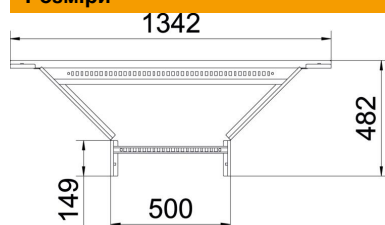

Технічний паспорт

Т-подібна вставка 110 FT

Артикули: 6225938

Т-подібне з'єднання з привареними перекладинами для всіх типів кабельроствів із бічною висотою 110 мм.
З'єднувач замовляється окремо поштучно.

CE

St

Сталь

FT

гарячецинкований

Основні дані

Артикули	6225938
Тип	LAA 1150 R3 FT
Позначення 1	Т-подібне з'єднання
Позначення 2	для кабельростра
Виробник	OBO
Розмір	110x500
Матеріал	Сталь
Покриття	гарячецинкований
Стандарт поверхні	DIN EN ISO 1461
Мінімальна одиниця продажу VK	1
Одиниця вимірювання	Шт.
Маса	472 kg
Одиниця ваги	кг/% пара

Технічний паспорт

T-подібна вставка 110 FT

Артикули: 6225938

Розміри

Ширина	500 mm
Висота	110 mm
Розмір B	500 mm
Розмір R	300 mm

Технічні характеристики

Конструкція рам	Перфорований профіль
Конструкція з боковим профілем	плаский профіль
Конструкція з'єднання	без з'єднувача
Збереження функцій	ні
Нержавіюча сталь, протравлена	ні
Конструкція для великих відстаней	ні
Товщина перекладки	1,5 mm