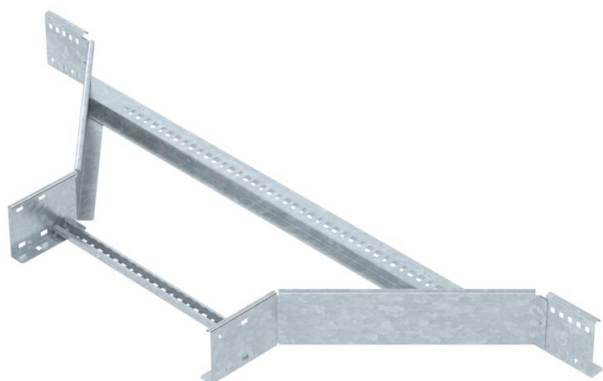

Технічний паспорт

Т-подібна вставка 110 FT

Артикули: 6225938

Т-подібне з'єднання з привареними перекладинами для всіх типів кабельроствів із бічною висотою 110 мм.
З'єднувач замовляється окремо поштучно.

CE

St

Сталь

FT

гарячецинкований

Основні дані

Артикули	6225938
Тип	LAA 1150 R3 FT
Позначення 1	Т-подібне з'єднання
Позначення 2	для кабельростра
Виробник	OBO
Розмір	110x500
Матеріал	Сталь
Покриття	гарячецинкований
Стандарт поверхні	DIN EN ISO 1461
Мінімальна одиниця продажу VK	1
Одиниця вимірювання	Шт.
Маса	472 kg
Одиниця ваги	кг/% пара

Технічний паспорт

T-подібна вставка 110 FT

Артикули: 6225938

Розміри

Ширина	500 mm
Висота	110 mm
Розмір B	500 mm
Розмір R	300 mm

Технічні характеристики

Конструкція рам	Перфорований профіль
Конструкція з боковим профілем	плаский профіль
Конструкція з'єднання	без з'єднувача
Збереження функцій	ні
Нержавіюча сталь, протравлена	ні
Конструкція для великих відстаней	ні
Товщина перекладки	1,5 mm