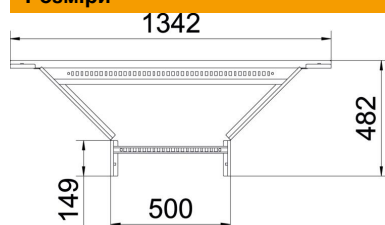

### Основні дані

Артикули	6225916
Тип	LAA 1150 R3 FS
Позначення 1	T-подібне з'єднання
Позначення 2	для кабельростра
Виробник	OBO
Розмір	110x500
Матеріал	Сталь
Покриття	оцинковано методом Сендзіміра
Стандарт поверхні	DIN EN 10346
Мінімальна одиниця продажу VK	1
Одиниця вимірювання	Шт.
Маса	457 kg
Одиниця ваги	кг/% пара

### Розміри

Ширина	500 mm
Висота	110 mm
Розмір B	500 mm
Розмір R	300 mm