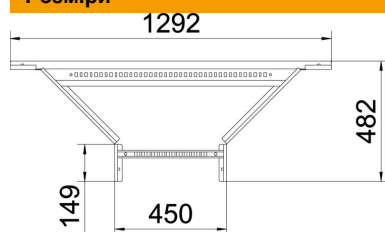

### Основні дані

Артикули	6225936
Тип	LAA 1145 R3 FT
Позначення 1	T-подібне з'єднання
Позначення 2	для кабельростра
Виробник	OBO
Розмір	110x450
Матеріал	Сталь
Покриття	гарячецинкований
Стандарт поверхні	DIN EN ISO 1461
Мінімальна одиниця продажу VK	1
Одиниця вимірювання	Шт.
Маса	461 kg
Одиниця ваги	кг/% пара

## Розміри

Ширина	450 mm
Висота	110 mm
Розмір B	450 mm
Розмір R	300 mm