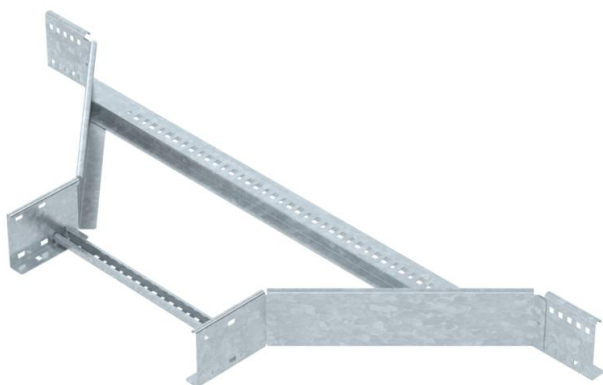

## T-подібне з'єднання FT

Артикули: 6225936

T-подібне з'єднання з привареними перекладинами для всіх типів кабельроствів із бічною висотою 110 мм.  
З'єднувач замовляється окремо поштучно.

CE

St

Сталь

FT

гарячецинкований

### Основні дані

Артикули	6225936
Тип	LAA 1145 R3 FT
Позначення 1	T-подібне з'єднання
Позначення 2	для кабельростра
Виробник	OBO
Розмір	110x450
Матеріал	Сталь
Покриття	гарячецинкований
Стандарт поверхні	DIN EN ISO 1461
Мінімальна одиниця продажу VK	1
Одиниця вимірювання	Шт.
Маса	461 kg
Одиниця ваги	кг/% пара

## Розміри

Ширина	450 mm
Висота	110 mm
Розмір B	450 mm
Розмір R	300 mm

## Технічні характеристики

Конструкція рам	Перфорований профіль
Конструкція з боковим профілем	плаский профіль
Конструкція з'єднання	без з'єднувача
Збереження функцій	ні
Нержавіюча сталь, протравлена	ні
Конструкція для великих відстаней	ні
Товщина перекладинки	1,5 mm