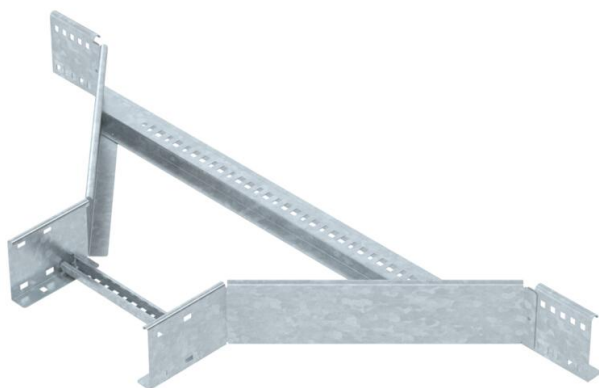

Технічний паспорт

T-подібна вставка 110 FT

Артикули: 6225932

T-подібне з'єднання з привареними перекладинами для всіх типів кабельроствів із бічною висотою 110 мм.
З'єднувач замовляється окремо поштучно.

CE

St

Сталь

FT

гарячецинкований

Основні дані

Артикули	6225932
Тип	LAA 1130 R3 FT
Позначення 1	T-подібне з'єднання
Позначення 2	для кабельростра
Виробник	OBO
Розмір	110x300
Матеріал	Сталь
Покриття	гарячецинкований
Стандарт поверхні	DIN EN ISO 1461
Мінімальна одиниця продажу VK	1
Одиниця вимірювання	Шт.
Маса	426 kg
Одиниця ваги	кг/% пара

Технічний паспорт

T-подібна вставка 110 FT

Артикули: 6225932

Розміри

Ширина	300 mm
Висота	110 mm
Розмір B	300 mm
Розмір R	300 mm

Технічні характеристики

Конструкція рам	Перфорований профіль
Конструкція з боковим профілем	плаский профіль
Конструкція з'єднання	без з'єднувача
Збереження функцій	ні
Нержавіюча сталь, протравлена	ні
Конструкція для великих відстаней	ні
Товщина перекладинки	1,5 mm