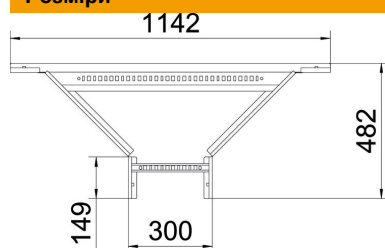

Технічний паспорт

T-подібна вставка 110 FT

Артикули: 6225932

T-подібне з'єднання з привареними перекладинами для всіх типів кабельроствів із бічною висотою 110 мм.
З'єднувач замовляється окремо поштучно.

CE

St

Сталь

FT

гарячецинкований

Основні дані

Артикули	6225932
Тип	LAA 1130 R3 FT
Позначення 1	T-подібне з'єднання
Позначення 2	для кабельростра
Виробник	OBO
Розмір	110x300
Матеріал	Сталь
Покриття	гарячецинкований
Стандарт поверхні	DIN EN ISO 1461
Мінімальна одиниця продажу VK	1
Одиниця вимірювання	Шт.
Маса	426 kg
Одиниця ваги	кг/% пара

Технічний паспорт

T-подібна вставка 110 FT

Артикули: 6225932

Розміри

Ширина	300 mm
Висота	110 mm
Розмір B	300 mm
Розмір R	300 mm

Технічні характеристики

Конструкція рам	Перфорований профіль
Конструкція з боковим профілем	плаский профіль
Конструкція з'єднання	без з'єднувача
Збереження функцій	ні
Нержавіюча сталь, протравлена	ні
Конструкція для великих відстаней	ні
Товщина перекладинки	1,5 mm