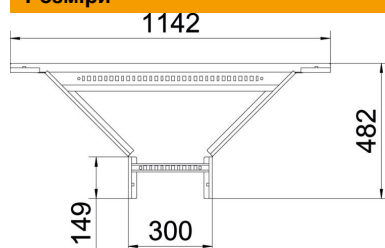

Технічний паспорт

T-подібна вставка 110 FS

Артикули: 6225912

T-подібне з'єднання з привареними перекладинами для всіх типів кабельроствів із бічною висотою 110 мм.
З'єднувач замовляється окремо поштучно.

St

Сталь

FS

оцинковано пачкою

Основні дані

Артикули	6225912
Тип	LAA 1130 R3 FS
Позначення 1	T-подібне з'єднання
Позначення 2	для кабельростра
Виробник	OBO
Розмір	110x300
Матеріал	Сталь
Покриття	оцинковано методом Сендзіміра
Стандарт поверхні	DIN EN 10346
Мінімальна одиниця продажу VK	1
Одиниця вимірювання	Шт.
Маса	411 kg
Одиниця ваги	кг/% пара

Технічний паспорт

T-подібна вставка 110 FS

Артикули: 6225912

Розміри

Ширина	300 mm
Висота	110 mm
Розмір B	300 mm
Розмір R	300 mm

Технічні характеристики

Конструкція рам	Перфорований профіль
Конструкція з боковим профілем	плаский профіль
Конструкція з'єднання	без з'єднувача
Збереження функцій	ні
Нержавіюча сталь, протравлена	ні
Конструкція для великих відстаней	ні
Товщина перекладинки	1,5 mm