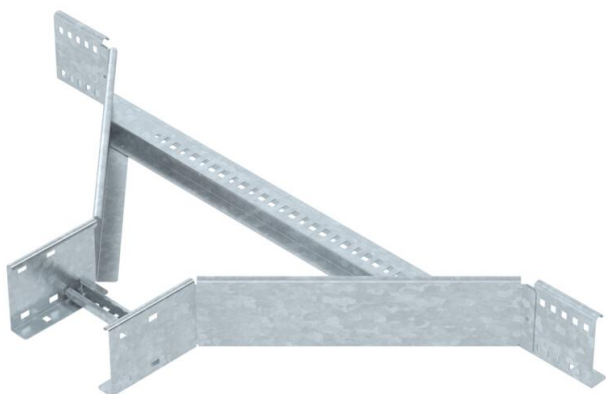

Технічний паспорт

Т-подібна вставка 110 FT

Артикули: 6225930

Т-подібне з'єднання з привареними перекладинами для всіх типів кабельроствів із бічною висотою 110 мм.
З'єднувач замовляється окремо поштучно.

CE

St

Сталь

FT

гарячецинкований

Основні дані

Артикули	6225930
Тип	LAA 1120 R3 FT
Позначення 1	Т-подібне з'єднання
Позначення 2	для кабельростра
Виробник	OBO
Розмір	110x200
Матеріал	Сталь
Покриття	гарячецинкований
Стандарт поверхні	DIN EN ISO 1461
Мінімальна одиниця продажу VK	1
Одиниця вимірювання	Шт.
Маса	401 kg
Одиниця ваги	кг/% пара

Технічний паспорт

T-подібна вставка 110 FT

Артикули: 6225930

Розміри

Ширина	200 mm
Висота	110 mm
Розмір B	200 mm
Розмір R	300 mm

Технічні характеристики

Конструкція рам	Перфорований профіль
Конструкція з боковим профілем	плаский профіль
Конструкція з'єднання	без з'єднувача
Збереження функцій	ні
Нержавіюча сталь, протравлена	ні
Конструкція для великих відстаней	ні
Товщина перекладинки	1,5 mm