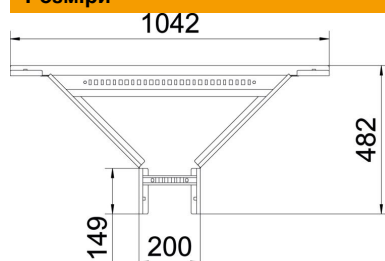

Технічний паспорт

Т-подібна вставка 110 FT

Артикули: 6225930

Т-подібне з'єднання з привареними перекладинами для всіх типів кабельроствів із бічною висотою 110 мм.
З'єднувач замовляється окремо поштучно.

CE

St

Сталь

FT

гарячецинкований

Основні дані

Артикули	6225930
Тип	LAA 1120 R3 FT
Позначення 1	Т-подібне з'єднання
Позначення 2	для кабельростра
Виробник	OBO
Розмір	110x200
Матеріал	Сталь
Покриття	гарячецинкований
Стандарт поверхні	DIN EN ISO 1461
Мінімальна одиниця продажу VK	1
Одиниця вимірювання	Шт.
Маса	401 kg
Одиниця ваги	кг/% пара

Технічний паспорт

T-подібна вставка 110 FT

Артикули: 6225930

Розміри

Ширина	200 mm
Висота	110 mm
Розмір B	200 mm
Розмір R	300 mm

Технічні характеристики

Конструкція рам	Перфорований профіль
Конструкція з боковим профілем	плаский профіль
Конструкція з'єднання	без з'єднувача
Збереження функцій	ні
Нержавіюча сталь, протравлена	ні
Конструкція для великих відстаней	ні
Товщина перекладинки	1,5 mm