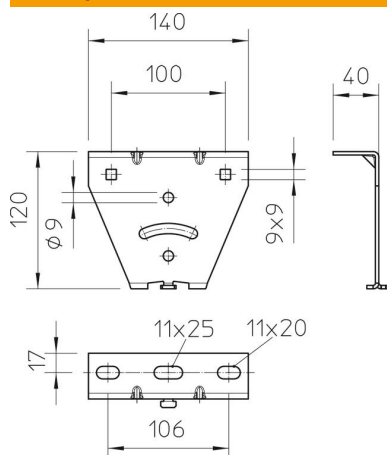

Технічний паспорт

Траверса FT

Артикули: 6348883

Змінна траверса для монтажу на профілі US 3 та профільних шинах типу AML3518/AMS3518, а також CML3518/CMS3518.
Змінна траверса може встановлюватися на U-подібному профілі типу US 3 або на профільній шині типу AML3518/AMS3518, а також CML3518/CMS3518. Максимальний кут однієї сторони складає 20°.

St Сталь

FT оцинковано зануренням у розчин

Основні дані

Артикули	6348883
Тип	KU 3 V FT
Позначення 1	Траверса профілю
Позначення 2	для US 3 та 3518, змінний
Виробник	OBO
Розмір	140x120x40
Матеріал	Сталь
Покриття	гарячецинкований
Стандарт поверхні	DIN EN ISO 1461
Мінімальна одиниця продажу VK	1
Одиниця вимірювання	Шт.
Маса	41,3 kg
Одиниця ваги	кг/% пара

Технічний паспорт

Траверса FT

Артикули: 6348883

Розміри

Довжина	140 mm
Ширина	120 mm
Висота	40 mm

Технічні характеристики

Конструкція	Верхня пластина, що прикручується
Збереження функцій	ні
Підходить для кріплення до стелі	так
Підходить для кріплення консолей	ні
Підходять для форм профіля	U-подібний профіль
Нержавіюча сталь, протравлена	ні
макс. діапазон кута	90 mm
мін. діапазон кута	90 mm