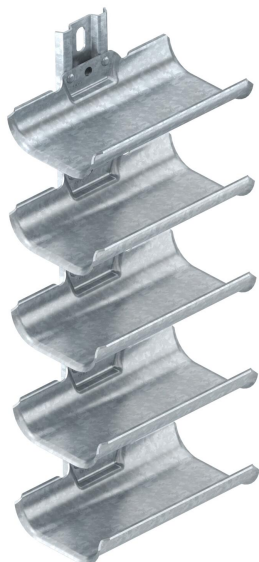

# Технічний паспорт

Кабельний жолоб, кількість кабелів: 5, з з'єднувальною рейкою

Артикули: 6006905

Кабельні жолоби для швидкого та легкого прокладки кабелів у місцях, де неможливо встановити звичайні кабельні системи через брак місця. Кабельні жолоби мають велику контактну поверхню та закруглені зовнішні краї для захисту кабелів. Відповідно до DIN VDE 0298-300 не слід перевищувати максимальну відстань у 0,8 м.

St

Сталь

FT

оцинковано зануренням у розчин

## Основні дані

Артикули	6006905
Тип	КТW 100 5 FT
Позначення 1	Кабельний тримач
Позначення 2	5 кабелів
Виробник	OBO
Розмір	500x200x123
Матеріал	Сталь
Покриття	гарячецинкований
Стандарт поверхні	DIN EN ISO 1461
Мінімальна одиниця продажу VK	1
Одиниця вимірювання	Шт.
Маса	361 kg
Одиниця ваги	kg/% пара

## Розміри

Довжина	198 mm
Ширина	122 mm
Висота	500 mm
Товщина	2 mm
Розмір L	500 mm